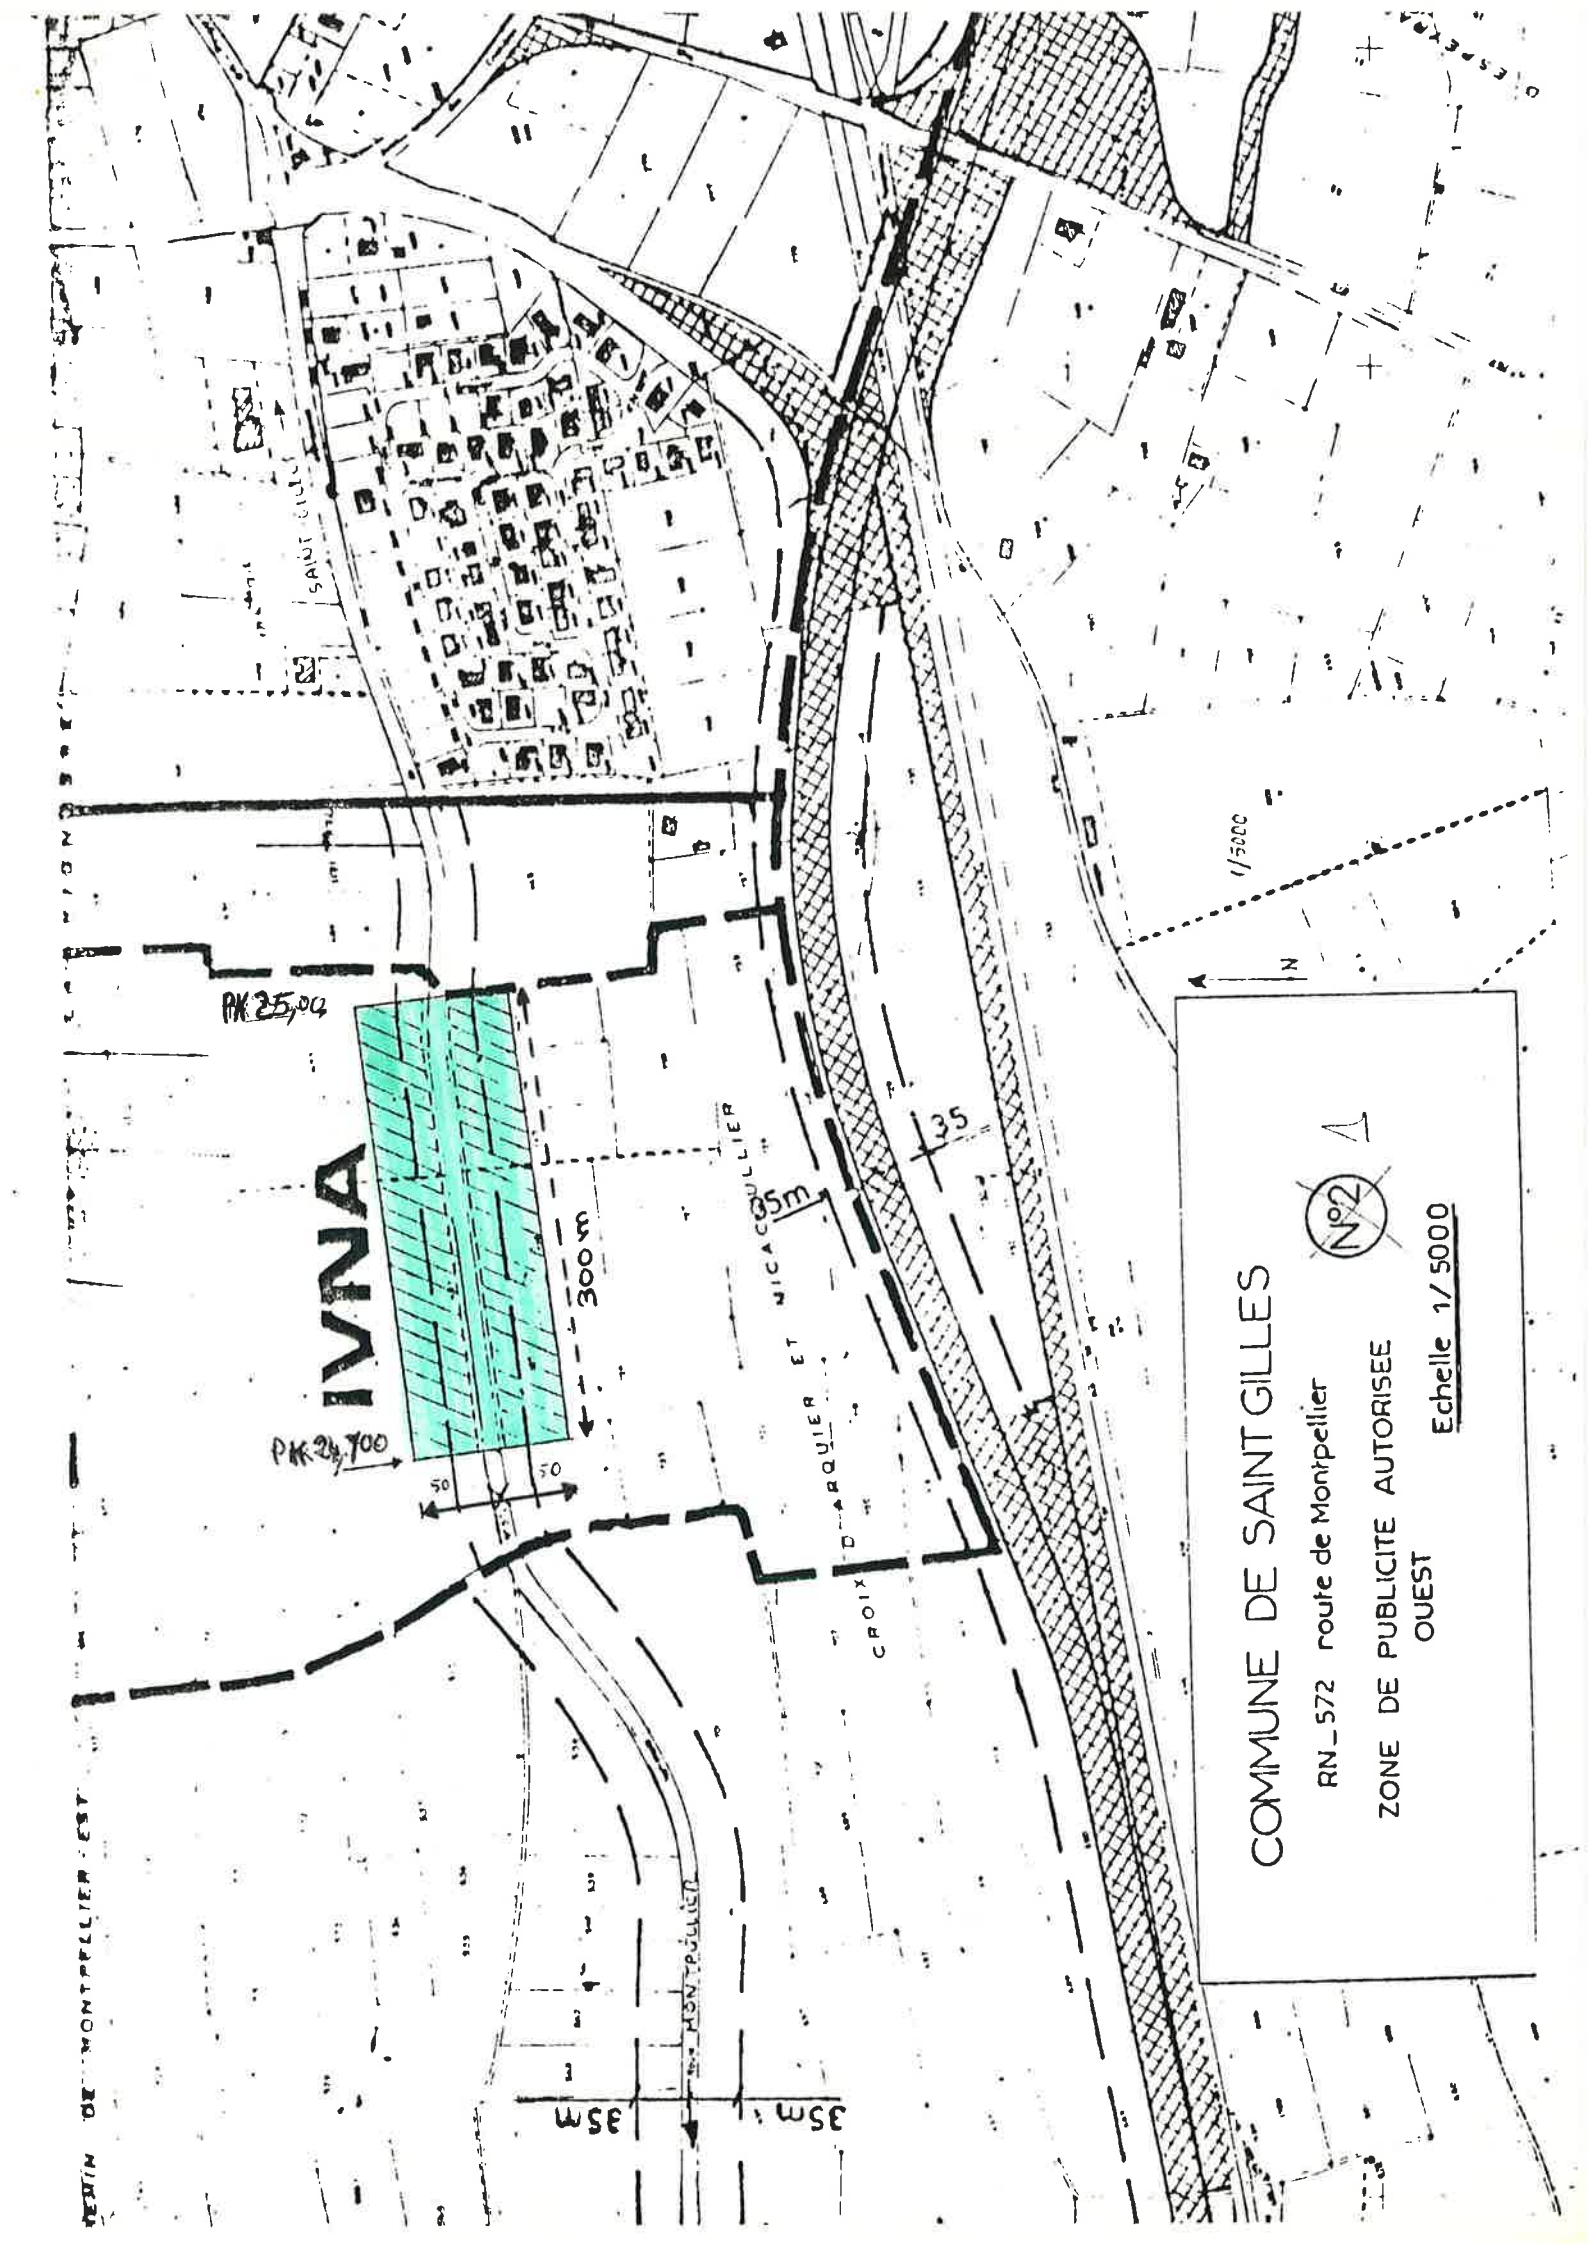

PLAN DE SITUATION

1/50000

Zone de PUBLICITE ELARGIE

Zone de PUBLICITE AUTORISEE

PK 25,00

PK 24,700

IVNA

300m

50

35m

CROIX D'ARQUIER ET MICA GULLIER

35

1/5000

COMMUNE DE SAINT GILLES

RN_572 route de Montpellier

ZONE DE PUBLICITE AUTORISEE

OUEST

Echelle 1/5000

COMMUNE DE SAINT GILLES

RN-572 route d'Arles

N°3

2

ZONE DE PUBLICITE AUTORISEE
EST

Echelle 1/5000